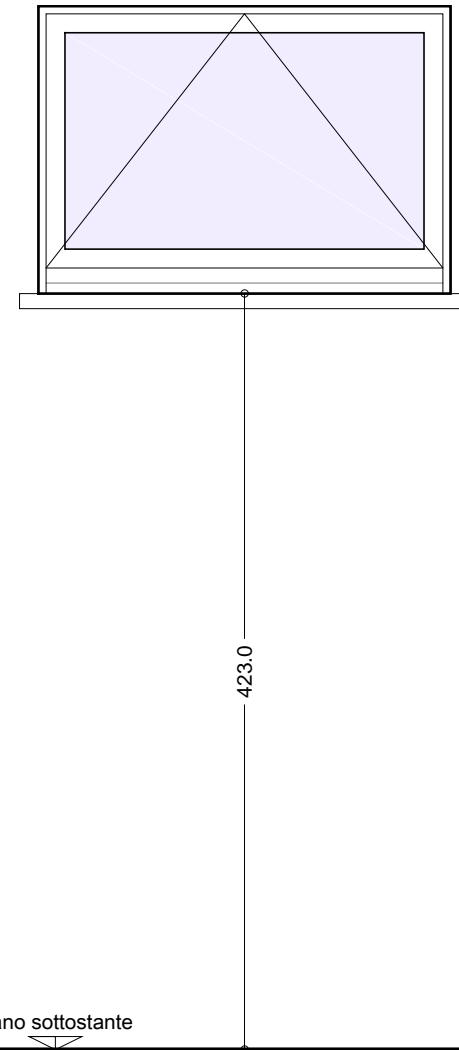

se.34 finestra personale 2
 dim. vano luce cm 99x193h
 superficie mq 1.91
 movimento apertura alla francese
 vetri 3+3/16/3+3 trasparente
 scuri interni

se.35 finestrino bagno 2
 dim. vano luce cm 62x68.5h
 superficie mq 0.42
 movimento apertura a vasistas interna
 vetri 3+3/16/3+3 satinato

se.36 finestra deposito
 dim. vano luce cm 109x76h
 superficie mq 0.83
 movimento apertura a vasistas interna
 vetri 3+3/16/3+3 trasparente

se.37 finestra deposito
 dim. vano luce cm 109x76h
 superficie mq 0.83
 movimento apertura a vasistas interna
 vetri 3+3/16/3+3 trasparente