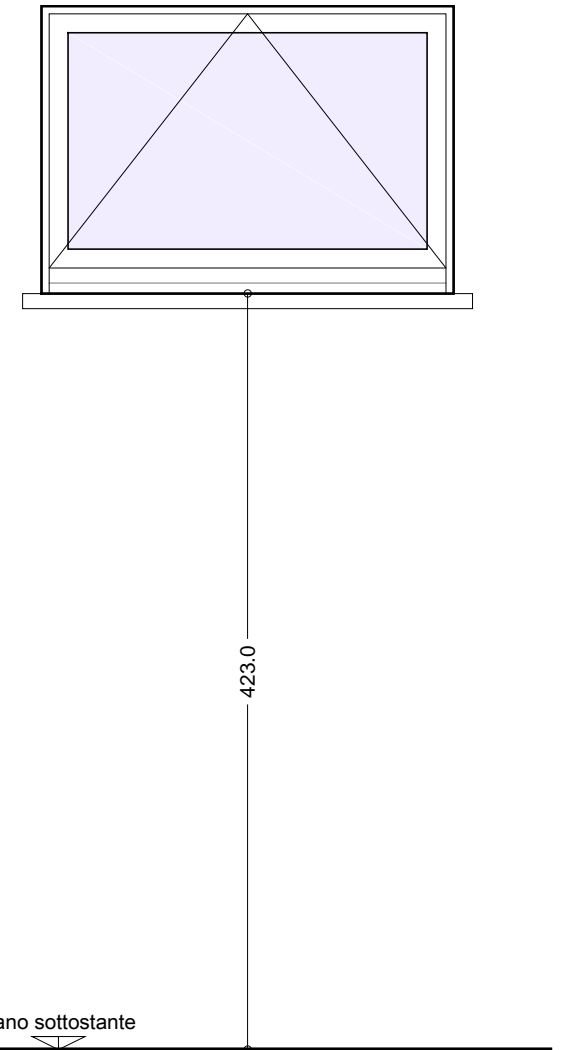

se.34 finestra personale 2
 dim. vano luce cm 99x193h
 superficie mq 1.91
 movimento apertura alla francese
 vetri 3+3/16/3+3 trasparente
 scuri interni

se.35 finestrino bagno 2
 dim. vano luce cm 62x68.5h
 superficie mq 0.42
 movimento apertura a vasistas interna
 vetri 3+3/16/3+3 satinato

se.36 finestra deposito
 dim. vano luce cm 109x76h
 superficie mq 0.83
 movimento apertura a vasistas interna
 vetri 3+3/16/3+3 trasparente

se.37 finestra deposito
 dim. vano luce cm 109x76h
 superficie mq 0.83
 movimento apertura a vasistas interna
 vetri 3+3/16/3+3 trasparente