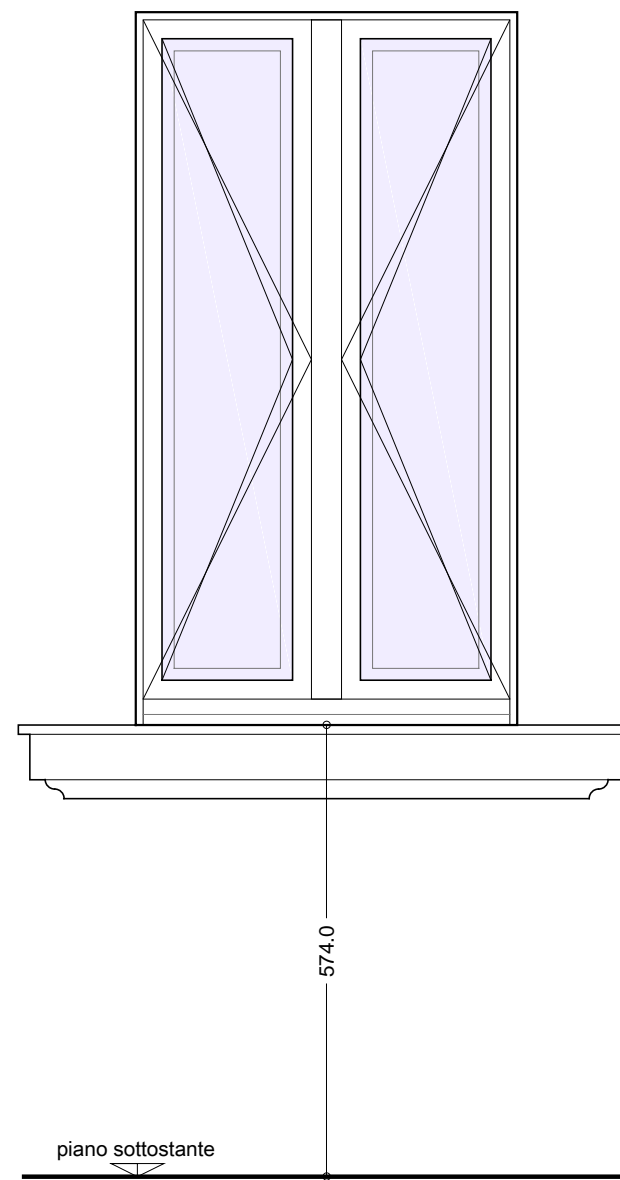

se.26 portafinestra scala piano primo
 dim. vano luce cm 102x216h
 superficie mq 2.20
 movimento apertura alla francese
 vetri 3+3/16/3+3 trasparente
 scuri interni

se.27 finestra sala d'ingresso
 dim. vano luce cm 100x190h
 superficie mq 1.90
 movimento apertura alla francese
 vetri 3+3/16/3+3 trasparente
 scuri interni

se.28 finestra personale 1
 dim. vano luce cm 101x188.5h
 superficie mq 1.90
 movimento apertura alla francese
 vetri 3+3/16/3+3 trasparente
 scuri interni

se.29 finestra personale 1
 dim. vano luce cm 101x193h
 superficie mq 1.95
 movimento apertura alla francese
 vetri 3+3/16/3+3 trasparente
 scuri interni