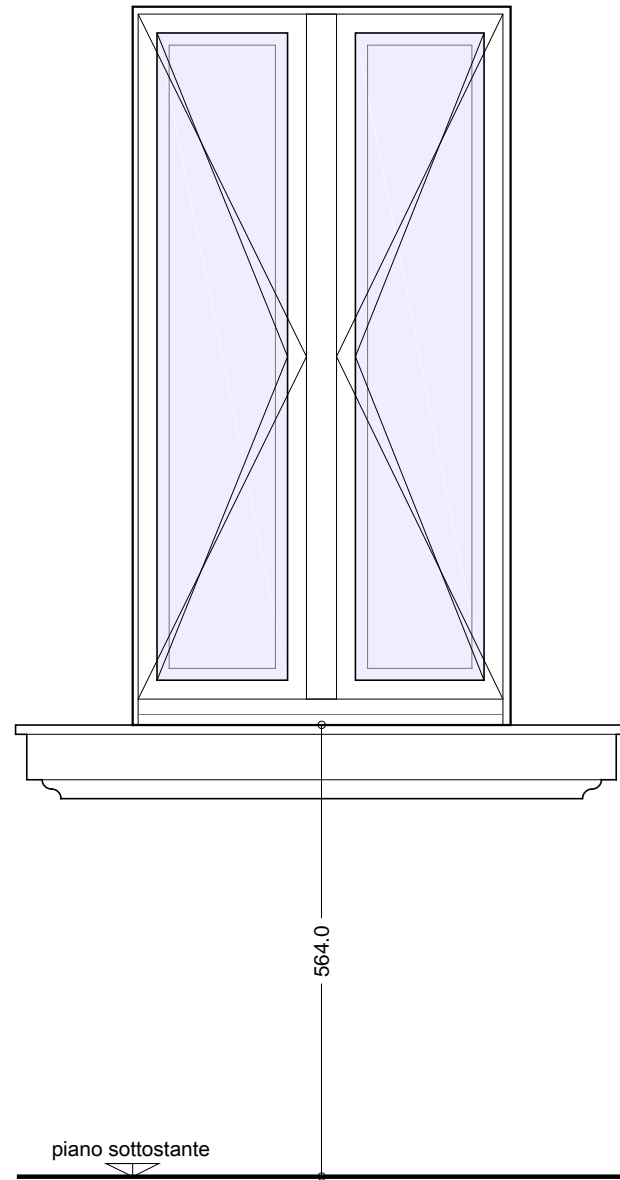

se.26 portafinestra scala piano primo
 dim. vano luce cm 102x216h
 superficie mq 2.20
 movimento apertura alla francese
 vetri 3+3/16/3+3 trasparente
 scuri interni

se.27 finestra sala d'ingresso
 dim. vano luce cm 100x190h
 superficie mq 1.90
 movimento apertura alla francese
 vetri 3+3/16/3+3 trasparente
 scuri interni

se.28 finestra personale 1
 dim. vano luce cm 101x188.5h
 superficie mq 1.90
 movimento apertura alla francese
 vetri 3+3/16/3+3 trasparente
 scuri interni

se.29 finestra personale 1
 dim. vano luce cm 101x193h
 superficie mq 1.95
 movimento apertura alla francese
 vetri 3+3/16/3+3 trasparente
 scuri interni