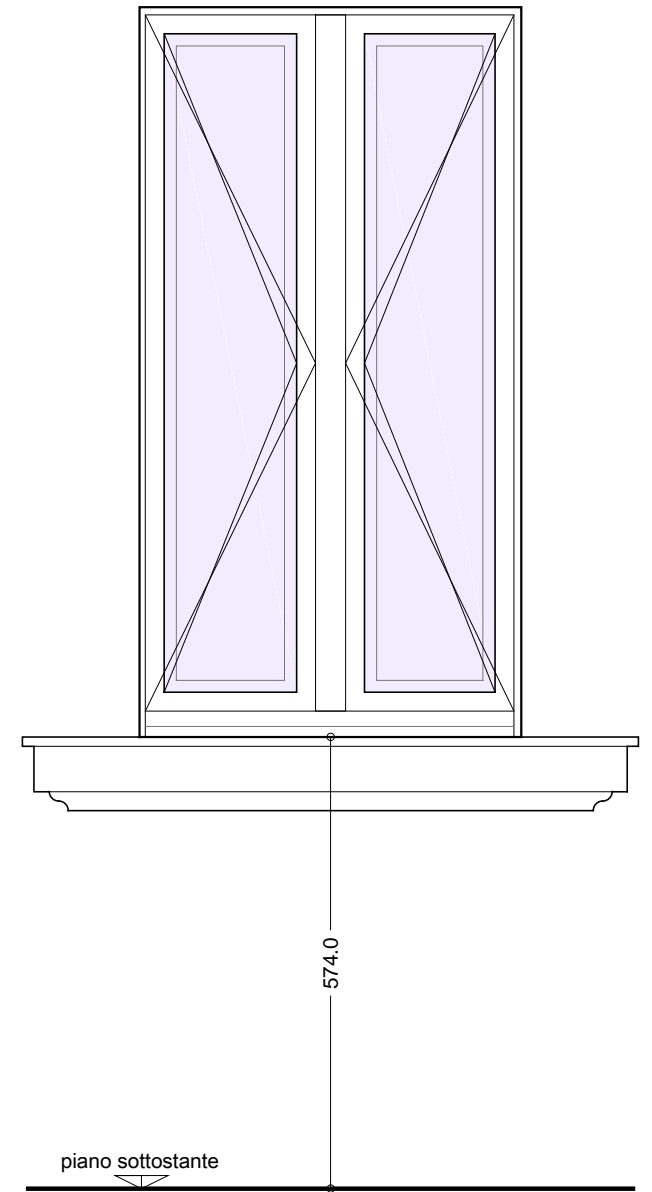

se.26 portafinestra scala piano primo
 dim. vano luce cm 102x216h
 superficie mq 2.20
 movimento apertura alla francese
 vetri 3+3/16/3+3 trasparente
 scuri interni

se.27 finestra sala d'ingresso
 dim. vano luce cm 100x190h
 superficie mq 1.90
 movimento apertura alla francese
 vetri 3+3/16/3+3 trasparente
 scuri interni

se.28 finestra personale 1
 dim. vano luce cm 101x188.5h
 superficie mq 1.90
 movimento apertura alla francese
 vetri 3+3/16/3+3 trasparente
 scuri interni

se.29 finestra personale 1
 dim. vano luce cm 101x193h
 superficie mq 1.95
 movimento apertura alla francese
 vetri 3+3/16/3+3 trasparente
 scuri interni