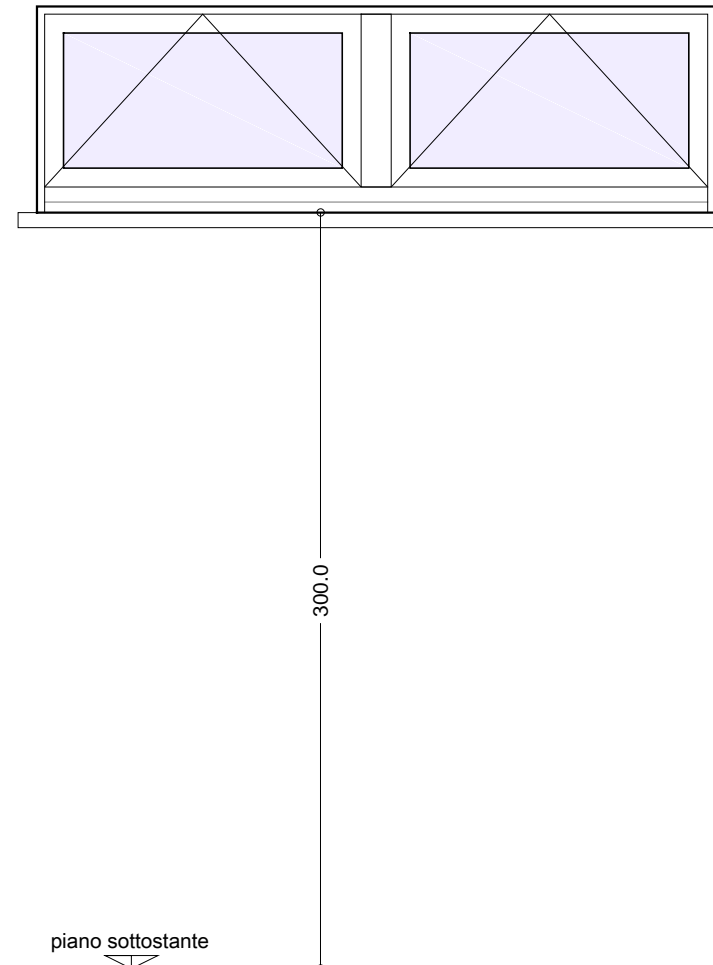

**se.23** portoncino lavanderia  
 dim. vano luce cm 87x218.5h  
 superficie mq 1.90  
 movimento apertura alla francese  
 vetri 3+3/16/3+3 trasparente  
 scuri interni

**se.24** portoncino vano tecnico  
 dim. vano luce cm 100x220h  
 superficie mq 2.20  
 movimento apertura alla francese  
 pannellatura a doghe di legno

**se.25** finestrino lavanderia  
 dim. vano luce cm 179.5x54.5h  
 superficie mq 0.98  
 movimento apertura a vasistas interna  
 vetri 3+3/16/3+3 trasparente